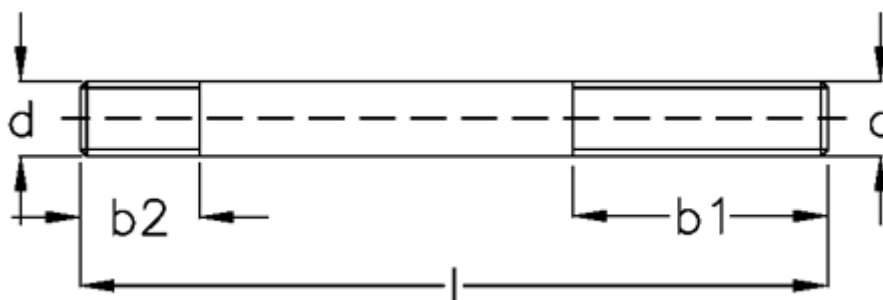

Varenummer: 20813703
Beskrivelse: E+G Støttebolt for T-møtrik
DIN 6379-M14-250

Mål

b1 = 160

b2 = 17

d = M14

l = 250